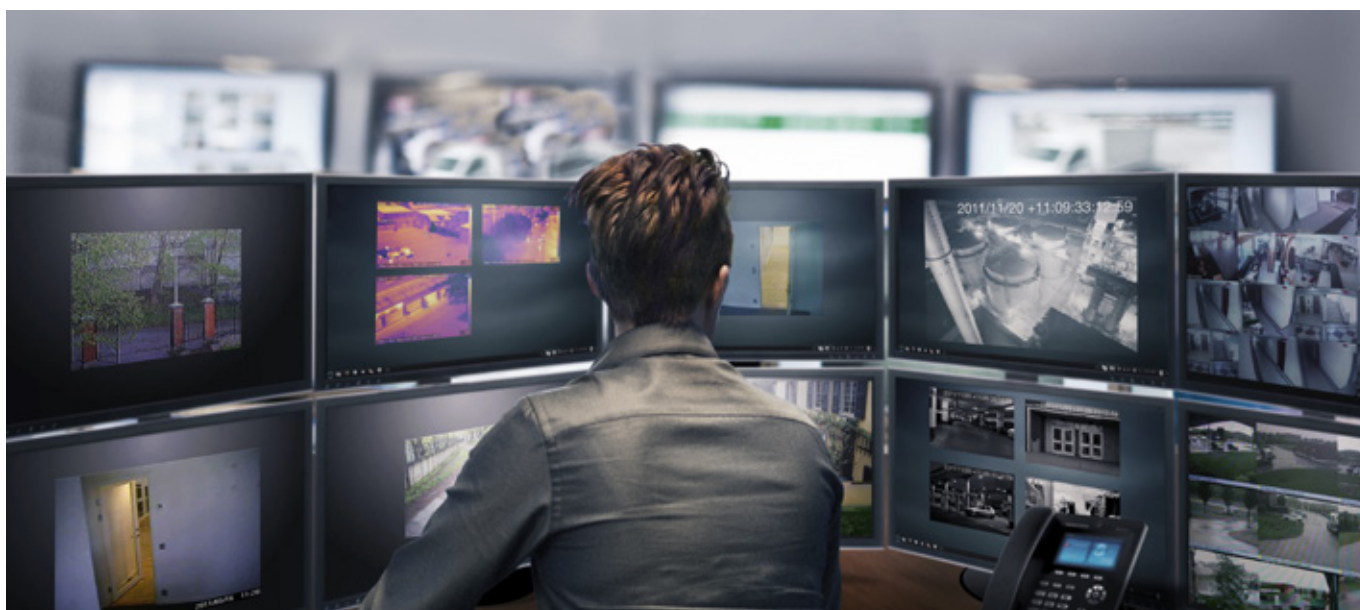

FÖRHINDRAR BROTT I REALTID

BYGGARBETSPLATSER

HUR FÖRHINDRAR DU ETT BROTT INNAN DET BEGÅS?

Nyx lösning ger dig som kund direktanslutning till en dygnet runt bemannad kameracentral. När en övervakningskamera från din publika miljö sänder ut ett larm analyserar operatörerna direkt situationen och vidtar åtgärder, som exempelvis att tillkalla väktare, polis, räddningstjänst eller påkalla uppmärksamhet till förövaren via vår TalandeKamera®.

Polis och väktare får löpande information via en direktlinje hos våra operatörer. Redan innan de kommit fram till platsen har de fått en detaljerad bild över vad som har hänt. Nyx lösning anpassar vi såklart efter dina specifika behov vad det gäller tidscheman, larmområden och rörelsemönster.

Vi utvecklade Nyx lösning av den enkla anledningen att det är svårt att skydda en byggarbetsplats med traditionella medel. När det finns mycket att stjäla på en arbetsplats i ständig rörelse med dyr utrustning ställer det höga krav på säkerhetstekniken. Då är en bemannad kameracentral i kombination med säkerhetsteknik det bästa sättet att förhindra brott i realtid.