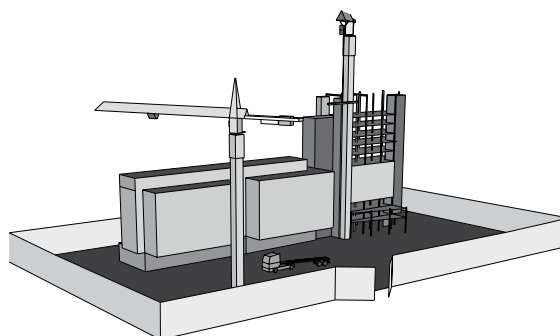

FÖRDELAR

- Effektivt säkerhetssystem som minskar kostnader för stöld, skadegörelse och produktionsstörningar.
- Verkar förebyggande genom att upptäcka inkräktare redan innan något brottsligt äger rum.
- Utbyggbart genom olika moduler, exempelvis högtalarsystem och grindöppning.
- Inbyggt högtalarsystem som låter en operatör uppmana inkräktare att avlägsna sig från området.
- Dagtid kan kamerorna användas till att utreda arbetsplatsolyckor, kontrollera entreprenörers tidrapporter eller tidsstudier.
- Inspelat material kan användas som bevismaterial vilket gör det enklare att väcka åtal mot en föröväre.